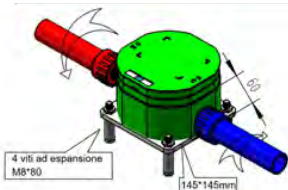

QUARTU CANNA DI FUCILE (GUN METAL)

Elegante doccia esterna per giardino di alta qualità colore canna di fucile, la doccia inox è stata pensata e realizzata per qualsiasi installazione all'aperto. La doccia con lavapièdi modello QUARTU è una doccia in Acciaio Aisi Inox 316L con ingresso acqua calda e fredda. La doccia per esterno è ottima per uso commerciale, privato, per piscina esterna-interna, giardino o per il bagno di casa. Altezza 2289 mm. Diametro 60 mm.

**PUÒ ESSERE FACILMENTE SMONTATA PER L'INVERNO
CAN EASILY BE STORED AT HOME IN THE WINTER**

**PRODOTTO IN DUE PARTI. SCATOLA FACILE DA MANEGGIARE (-120CM)
PRODUCT IN TWO PARTS. EASY TO HANDLE BOX (-120CM)**

**UGELLI ANTICALCARE
ANTI-SCALE NOZZLES**

SISTEMA INSTALLAZIONE C-BOX INCLUSO INCLUDED

**COLLEGAMENTO ACQUA NELLA PARTE INFERIORE. ACQUA CALDA E FREDDA.
WATER CONNECTION AT THE BOTTOM. HOT AND COLD WATER.**