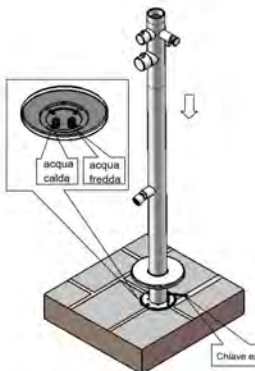

QUARTU CANNA DI FUCILE (GUN METAL)

Elegante doccia esterna per giardino di alta qualità colore canna di fucile, la doccia inox è stata pensata e realizzata per qualsiasi installazione all'aperto. La doccia con lavapièdi modello QUARTU è una doccia in Acciaio Aisi Inox 316L con ingresso acqua calda e fredda. La doccia per esterno è ottima per uso commerciale, privato, per piscina esterna-interna, giardino o per il bagno di casa. Altezza 2289 mm. Diametro 60 mm.

DEUTSCH

Elegante, hochwertige Gartendusche in der Farbe Rotguss. Die Edelstahldusche ist für jede Außeninstallation konzipiert und hergestellt. Das Modell QUARTU mit Fußspülung ist eine Dusche aus 316L Aisi Inox Stahl mit Warm- und Kaltwasseranschluss. Die Außendusche eignet sich hervorragend für den gewerblichen, privaten Gebrauch, für den Außenpool, den Garten oder das heimische Badezimmer. Höhe 2289 mm. Durchmesser 60 mm.

**PUÒ ESSERE FACILMENTE SMONTATA PER L'INVERNO
CAN EASILY BE STORED AT HOME IN THE WINTER**

**PRODOTTO IN DUE PARTI. SCATOLA FACILE DA MANEGGIARE (-120CM)
PRODUCT IN TWO PARTS. EASY TO HANDLE BOX (-120CM)**

**UGELLI ANTICALCARE
ANTI-SCALE NOZZLES**

SISTEMA INSTALLAZIONE C-BOX INCLUSO INCLUDED

**COLLEGAMENTO ACQUA NELLA PARTE INFERIORE. ACQUA CALDA E FREDDA.
WATER CONNECTION AT THE BOTTOM. HOT AND COLD WATER.**