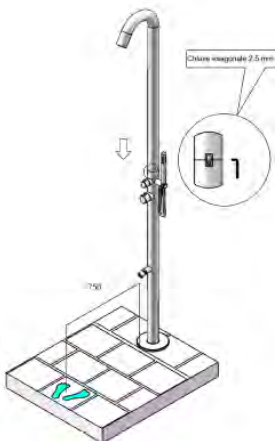

QUARTU CANNA DI FUCILE (GUN METAL)

Elegante doccia esterna per giardino di alta qualità colore canna di fucile, la doccia inox è stata pensata e realizzata per qualsiasi installazione all'aperto. La doccia con lavapièdi modello QUARTU è una doccia in Acciaio Aisi Inox 316L con ingresso acqua calda e fredda. La doccia per esterno è ottima per uso commerciale, privato, per piscina esterna-interna, giardino o per il bagno di casa. Altezza 2289 mm. Diametro 60 mm.

DEUTSCH

Elegante, hochwertige Gartendusche in der Farbe Rotguss. Die Edelstahldusche ist für jede Außeninstallation konzipiert und hergestellt. Das Modell QUARTU mit Fußspülung ist eine Dusche aus 316L Aisi Inox Stahl mit Warm- und Kaltwasseranschluss. Die Außendusche eignet sich hervorragend für den gewerblichen, privaten Gebrauch, für den Außenpool, den Garten oder das heimische Badezimmer. Höhe 2289 mm. Durchmesser 60 mm.

**PUÒ ESSERE FACILMENTE SMONTATA PER L'INVERNO
CAN EASILY BE STORED AT HOME IN THE WINTER**

**PRODOTTO IN DUE PARTI. SCATOLA FACILE DA MANEGGIARE (-120CM)
PRODUCT IN TWO PARTS. EASY TO HANDLE BOX (-120CM)**

**UGELLI ANTICALCARE
ANTI-SCALE NOZZLES**

SISTEMA INSTALLAZIONE C-BOX INCLUSO INCLUDED

**COLLEGAMENTO ACQUA NELLA PARTE INFERIORE. ACQUA CALDA E FREDDA.
WATER CONNECTION AT THE BOTTOM. HOT AND COLD WATER.**